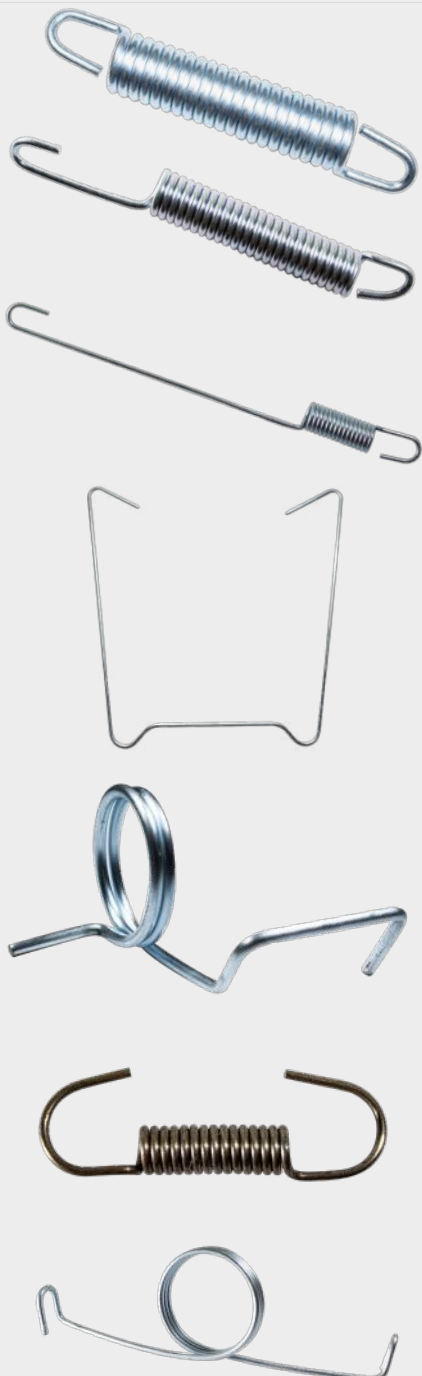

8872

REGULADOR DE CABOS CG/TITAN 97 EM
DIANTE - GRANDE
EMBALAGEM 10 PEÇAS

8873

REGULADOR DE CABOS CG 83 ATÉ 99 -
YBR - PEQUENO
EMBALAGEM 10 PEÇAS

MOLAS / KIT MOLAS

8801	MOLA CAVALETE CENTRAL BIZ	10 PEÇAS
8802	MOLA CAVALETE CENTRAL - STRADA/TWISTER	10 PEÇAS
8803	MOLA CAVALETE CENTRAL CG/TITAN/TODAY	10 PEÇAS
8804	MOLA CAVALETE CENTRAL TITAN KS/ES	10 PEÇAS
8805	MOLA CAVALETE CENTRAL TITAN KS/ES MODELO ORIGINAL	10 PEÇAS
8806	MOLA CAVALETE CENTRAL YBR	10 PEÇAS
8807	MOLA CAVELETE CENTRAL YES	10 PEÇAS
8808	MOLA CAVALETE LATERAL YBR TODAS	10 PEÇAS
8809	MOLA CAVALETE LATERAL CG 83 DIANTE/ BIZ/ STRADA	10 PEÇAS
8810	MOLA CAVALETE LATERAL CBX 250 TWISTER	10 PEÇAS
8811	MOLA CAVALETE LATERAL YES	10 PEÇAS
8812	MOLA PEDAL FREIO CG 83/TITAN	10 PEÇAS
8813	MOLA PEDAL FREIO STRADA	10 PEÇAS
8814	MOLA PEDAL FREIO YBR ATÉ 2001	10 PEÇAS
8815	MOLA PEDAL FREIO YBR 2002	10 PEÇAS
8816	MOLA PEDAL FREIO CBX 250 TWISTER	10 PEÇAS
8817	MOLA PEDAL FREIO BIZ/ DREAM	10 PEÇAS
8818	MOLA PEDAL FREIO YES	10 PEÇAS
8819	MOLA STOP FREIO CG/TITAN 2000 EM DIANTE	10 PEÇAS
8820	MOLA STOP FREIO CG ATÉ 99	10 PEÇAS
8821	MOLA STOP FREIO BIZ	10 PEÇAS
8823	MOLA GRAMPO FAROL TODAS MOTOS	10 PEÇAS
8824	MOLA VARÃO FREIO TRASEIRO UNIVERSAL	10 PEÇAS
8825	MOLA FREIO DIANTEIRO CG 83 EM DIANTE	10 PEÇAS
8826	MOLA AUXILIAR RETORNO FREIO TRASEIRO TODAS MOTOS	10 PEÇAS
8827	MOLA PATIM FREIO DIANTEIRO E TRASEIRO CG/ TITAN	10 PEÇAS
8828	MOLA PATIM FREIO DIANTEIRO E TRASEIRO YBR TODAS	10 PEÇAS
8829K	KIT MOLA PEDAL PARTIDA CG 83 DIANTE (EXTERNO)	KIT
8830K	KIT REPARO FREIO DIANTEIRO UNIVERSAL	KIT
8831K	KIT REPARO VARÃO DE FREIO TRASEIRO UNIVERSAL	KIT